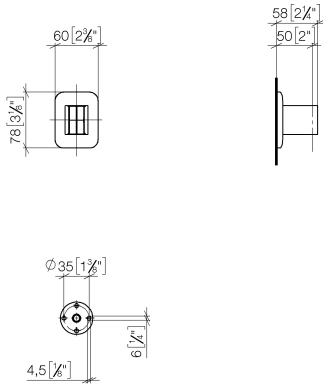

28 050 845

• rosace 60 x 78 mm

	Chrome	28 050 845-00
	Platine brossé	28 050 845-06
	Dark Chrome	28 050 845-19
	Or clair brossé	28 050 845-27
	Noir mat	28 050 845-33
	Chrome brossé	28 050 845-93
	Dark Platinum brossé	28 050 845-99

28 050 845

mm [inches]

28 050 845

Les pièces pour les autres finitions peuvent être trouvées ici : [Platine brossé](#)

### Liste des pièces de rechange

N°	Article Numéro	Désignation	Fréquence de montage	Délai de livraison
1	05 30 31 025 00 90	set de fixation	1	2
2	09 30 11 041 90	rondelle	1	2
3	09 31 11 026 90	tige	1	2
4	09 30 30 054 90	vis	2	2
5	09 27 84 022-00	rosace	1	10
6	09 18 40 078 90	douille	1	2
7	09 17 20 035-00	patte de fixation	1	60
8	90 31 11 112 00 90	tige	1	2