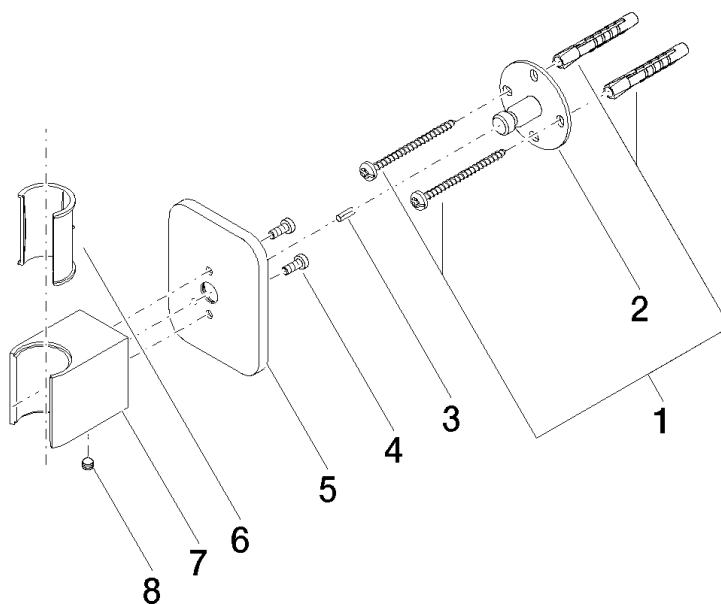

28 050 845

• rosace 60 x 78 mm

	Chrome	28 050 845-00
	Platine brossé	28 050 845-06
	Dark Chrome	28 050 845-19
	Or clair brossé	28 050 845-27
	Noir mat	28 050 845-33
	Chrome brossé	28 050 845-93
	Dark Platinum brossé	28 050 845-99

28 050 845

mm [inches]

28 050 845

Les pièces pour les autres finitions peuvent être trouvées ici : [Platine brossé](#)

### Liste des pièces de rechange

N°	Article Numéro	Désignation	Fréquence de montage	Délai de livraison
1	05 30 31 025 00 90	set de fixation	1	2
2	09 30 11 041 90	rondelle	1	2
3	09 31 11 026 90	tige	1	2
4	09 30 30 054 90	vis	2	2
5	09 27 84 022-00	rosace	1	10
6	09 18 40 078 90	douille	1	2
7	09 17 20 035-00	patte de fixation	1	60
8	90 31 11 112 00 90	tige	1	2